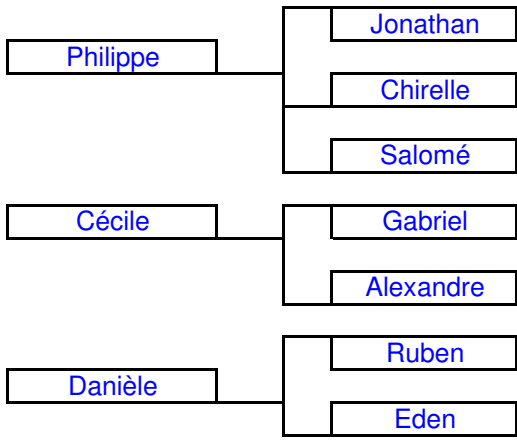

ROSETTE
Richard Abrahami

ROBERT
Simone

GUY

MADY
Raoul Benkalifa

EVELYNE
Allouche

Monique

Serge Dekramer

JACQUES
Fortunée Hayoun

Guy Mordekhai

Gérard Mordekhai

- (1) Figurent deux fois car ils sont à la fois petits enfants de Fortunée et de Guemara
- (2) Figurent deux fois car ils sont à la fois petits enfants de Fortunée et de Zmerda