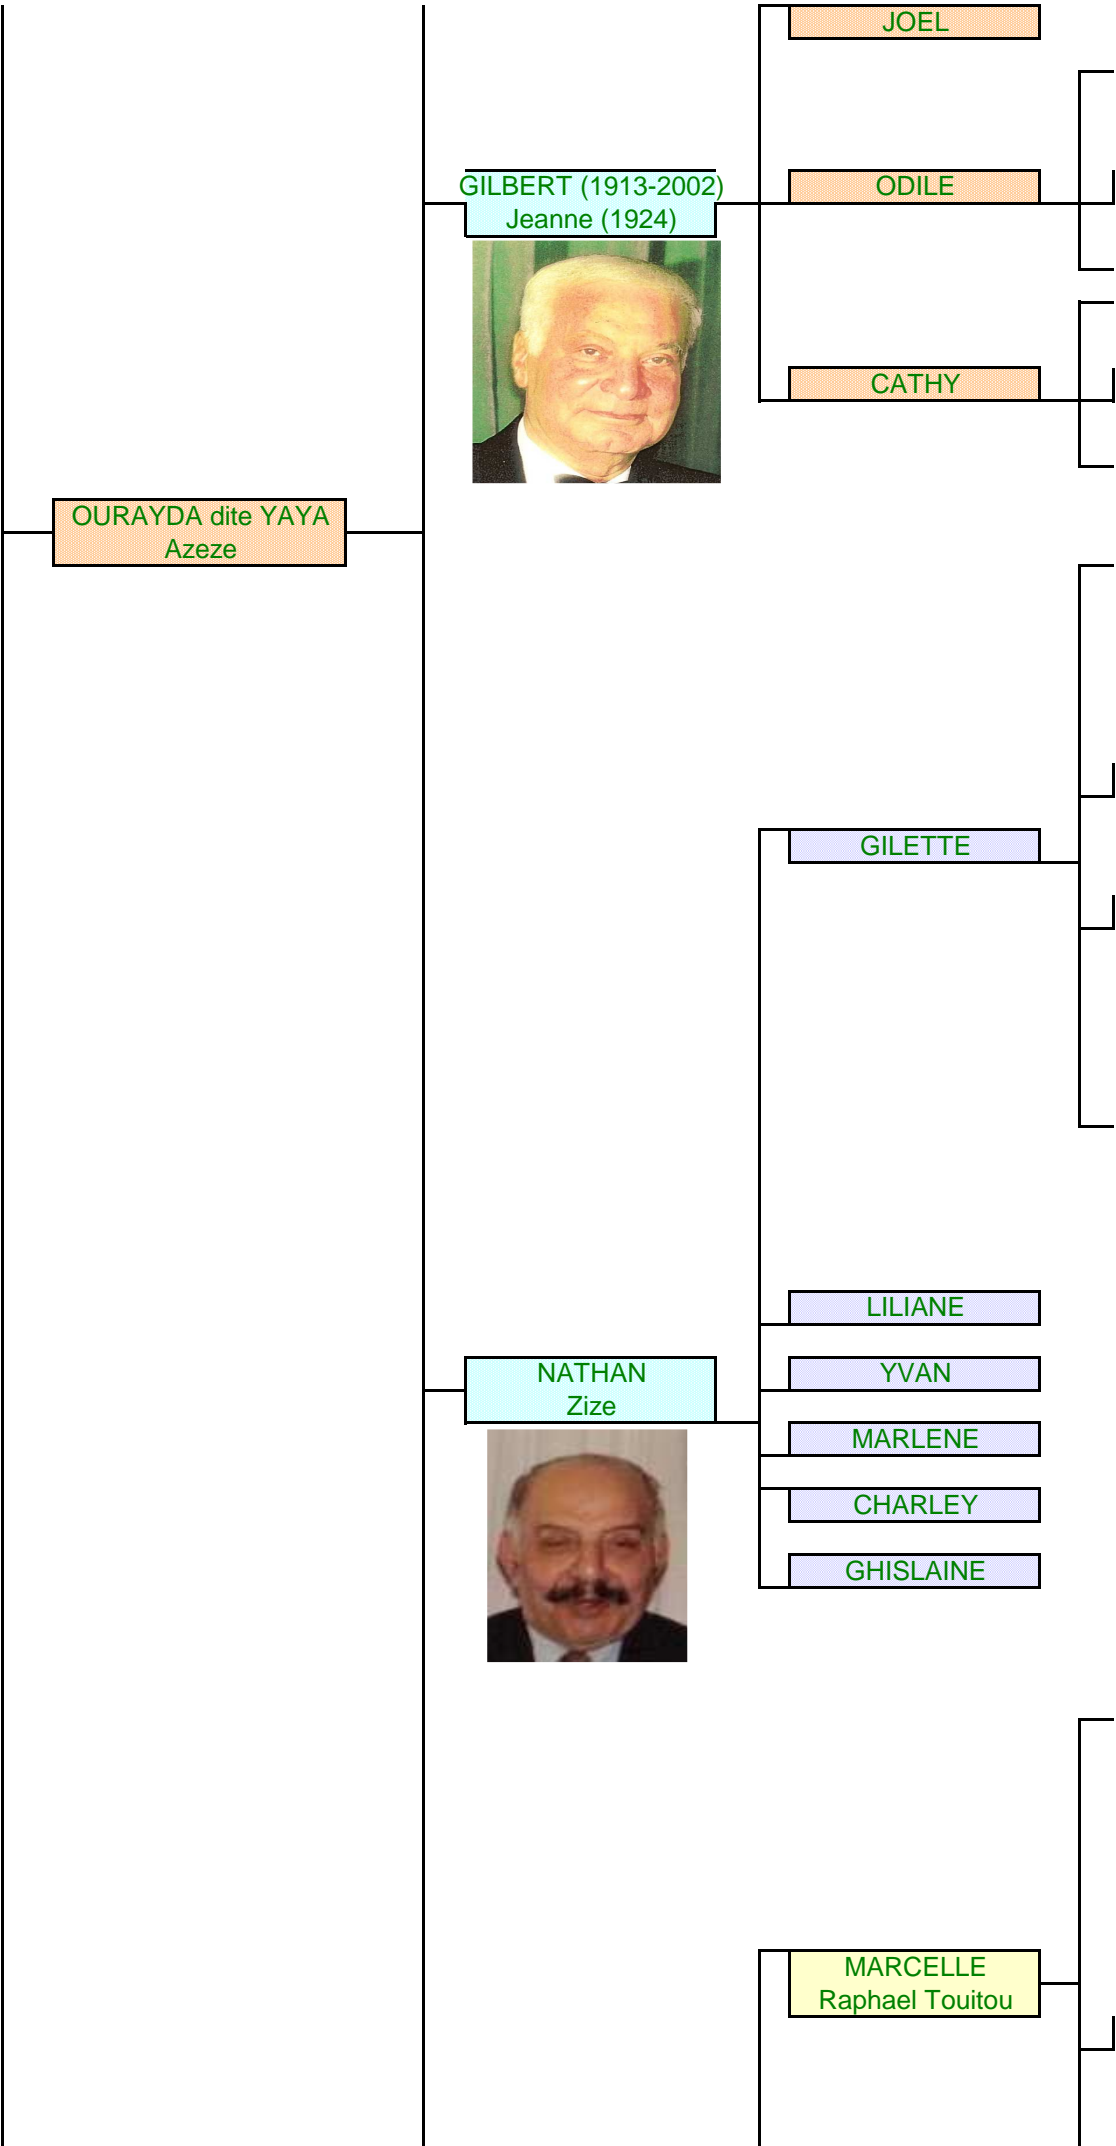

JACQUES

ERIC

MONIQUE
Alfred Chamak

CLAUDE

GERMOMA (±1850 - ?)
YOUSSEPH ALLOUCHE

JEANNOT

PROSPER
Odette

ALEXANDRE
Gilette

MADY
Raoul Benkalifa

EVELYNE
Allouche

(1) Figurent deux fois car ils sont à la fois petits enfants de Fortunée et de Guemara

(2) Figurent deux fois car ils sont à la fois petits enfants de Fortunée et de Zmerda