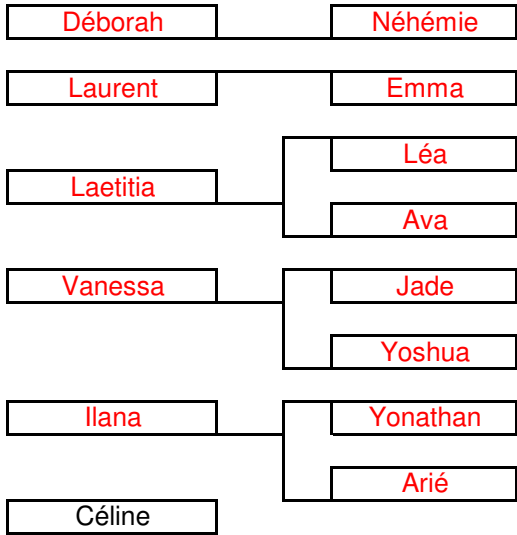

Guy Mordekhai

Gérard Mordekhai

- (1) Figurent deux fois car ils sont à la fois petits enfants de Fortunée et de Guemara
- (2) Figurent deux fois car ils sont à la fois petits enfants de Fortunée et de Zmerda

Shilat

Tifereth

Yitsah-Yoseph

Shalevet'Ya

Enon

Laurent

Philippe

Serge